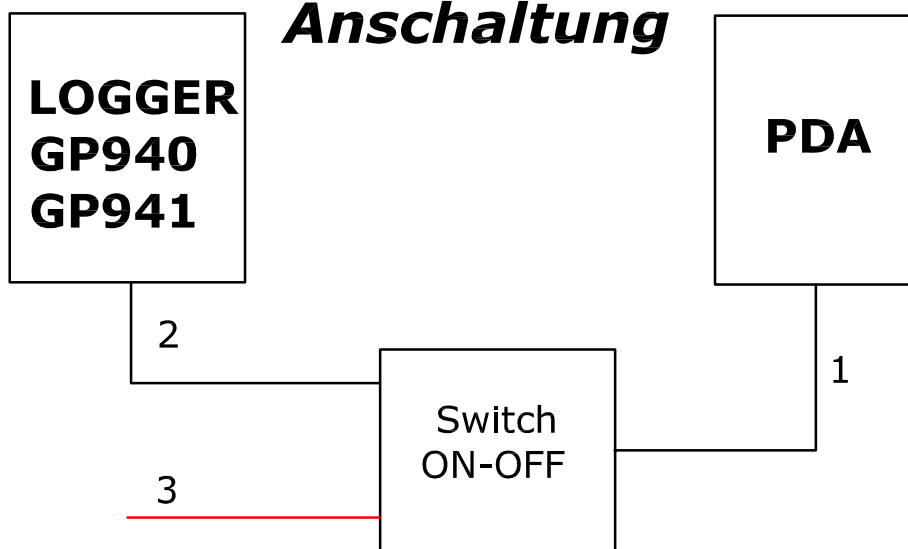

Anschaltung

Legende:

- 1 = Datenleitung zum PDA (mit Stecker)
- 2 = Datenleitung zum LOGGER
- 3 = Stromversorgung (2 A absichern)

Horst Baumann, Scheffelstrasse 7/10, 1210 Wien
www.horst-baumann.at
horst.baumann@aon.at